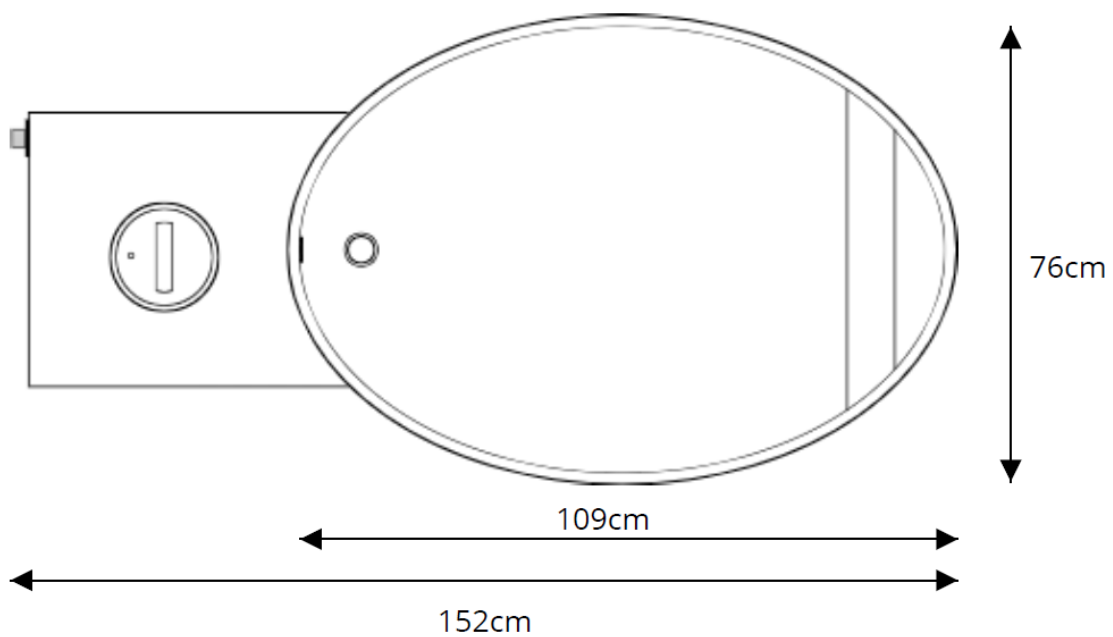

# Afmetingen

Kuip met waterzuiveringsmodule - 30kg

## Koeleenheid - 40kg

Voor B 395 x H 595 mm  
Luchtaanvoer B 345 x 380 mm  
Min vrij ruimte 30cm

Links L 600 x H 595 mm  
Luchtafvoer B 354 x 318 mm  
Min vrij ruimte 50cm

## Trap - 3kg

Zijkant B 520 x H 490 mm

Boven L 520 x B 480 mm