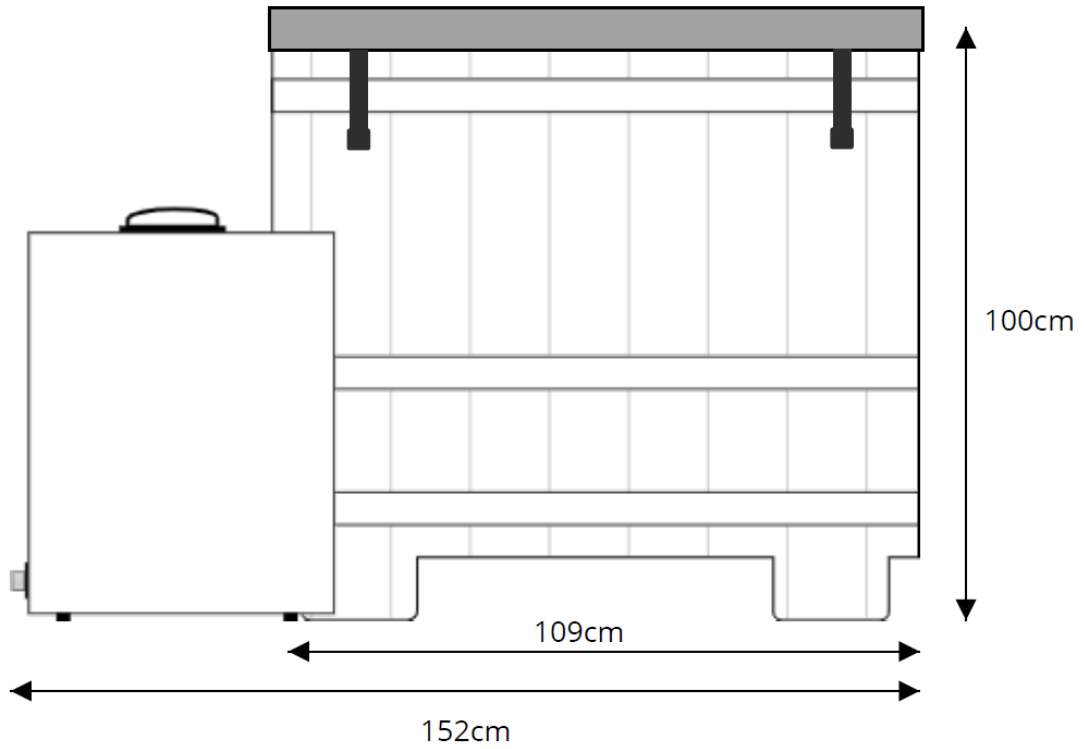

# Afmetingen

Kuip met waterzuiveringsmodule - 30kg

## Koeleenheid - 40kg

Voor B 395 x H 595 mm  
Luchtaanvoer B 345 x 380 mm  
Min vrij ruimte 30cm

Links L 600 x H 595 mm  
Luchtafvoer B 354 x 318 mm  
Min vrij ruimte 50cm

## Trap - 3kg

Zijkant B 520 x H 490 mm

Boven L 520 x B 480 mm